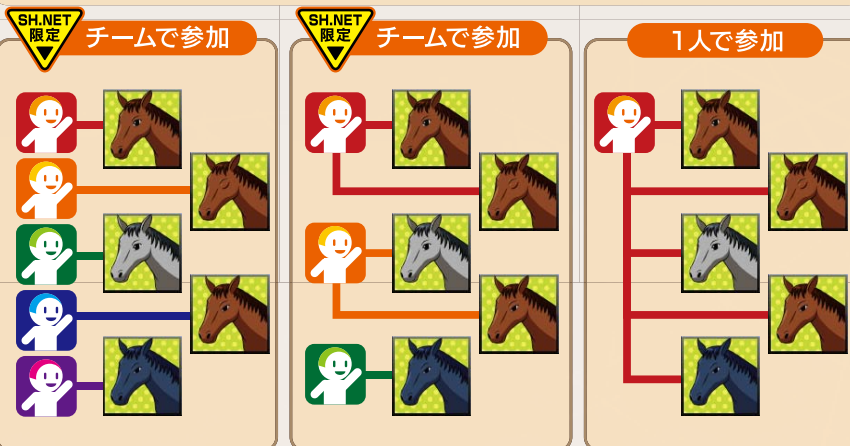

チームは、「S級」「A級」「B級」「C級」にランク分けされます。
プレミアカップで好成績を収めると昇級し、様々なメリットがあります。