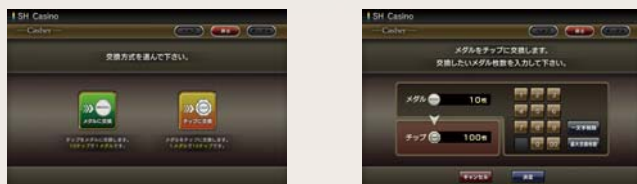

チップ交換

カジノ画面右上のチップ交換ボタンから、メダルとチップを交換できます。1クレジットにつき、チップ10枚と交換できます。