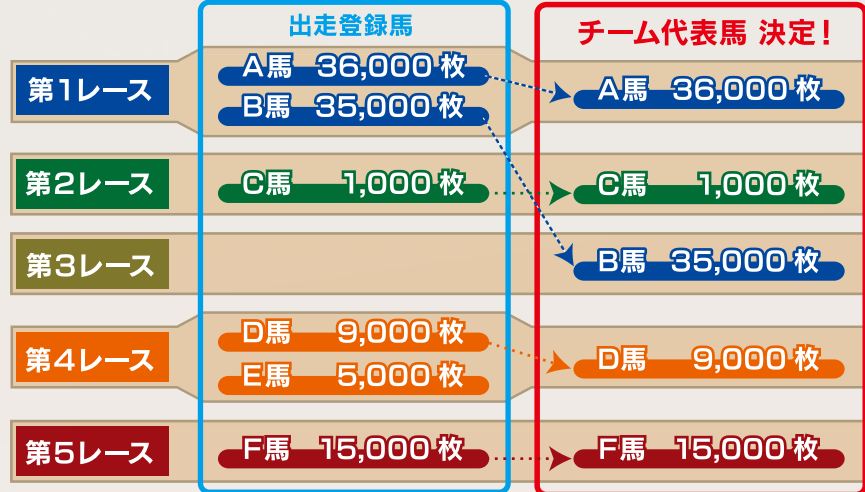

全国のプレイヤーの殿堂馬が集う、日本一決定戦です。
プレミアカップは毎週開催されます。

5頭 ひと組でエントリー!

例) チーム：スタホ愛好会

それぞれのレースに出走!

25ポイント獲得! 2ポイント獲得! 8ポイント獲得! 25ポイント獲得! 12ポイント獲得!

総合得点 72ポイント はたして順位は!?

チームの総合得点で順位決定!

決勝進出馬の所属店舗や決勝進出チームには様々な特典が!!!

チームは、「S級」「A級」「B級」「C級」にランク分けされます。
プレミアカップで好成績を収めると昇級し、様々なメリットがあります。

プレミアカップ・2

NEW!!

スケジュール

プレミアカップは1週間のエントリー期間を経て、1週間、開催されます。

日	月	火	水	木	金	土	日	月	火	水	木	金	土	日	月	火	水	木	金	土	日

月	集計日
火	1次予選の出走表 発表
水	1次予選
木	2次予選の出走表 発表
金	2次予選
土	決勝の出走表 発表
日	決勝

**決勝戦は
日曜 19時頃～
全店舗一斉中継!**

出走登録

- ①「プレミアカップ」の「出走登録」から出走させたい殿堂馬を選択してください。
- ②今回開催される5つのレースのうち、どれに出走させるかを選択してください。

- ・1頭の殿堂馬は、**4回まで**プレミアカップに出走できます。
- ・出走登録を行っても、**出走できない場合があります。**
(チームの代表馬に選出される必要があります。詳しくは次項をご覧ください)
- ・出走登録中・出走中の殿堂馬は、**プレミアカップの結果が確定するまで削除できません。**全ての殿堂馬が出走登録中・出走中の場合、新たに引退した競走馬を殿堂登録することができなくなりますので、ご注意ください。

チーム代表馬決定

月曜日の集計日には、エントリー期間中に出走登録された殿堂馬のうち、どの馬を「チーム代表馬」とするかの選考が行われます。

例) チーム：スタホ愛好会

各レースごとに、**獲得賞金が最も多い馬が代表馬**となります。
出走登録馬がいなかったレースでは、他のレースで選外となった馬のうち、獲得賞金が上位の馬が代表馬となります。
5レースの代表馬が揃わなかったチームは、今回のプレミアカップには出場できません。