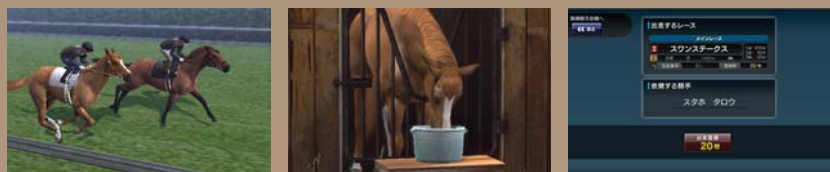

競走馬ゲームの流れ

生産

種牡馬と繁殖牝馬を選択し、競走馬を生産します。
仔馬が誕生したら、良い名前を考えてあげましょう！
名前を付けたら、まずは条件戦デビューです！

条件戦を勝ち上げれば、グレードレースに挑戦です！

育成

調教で愛馬の能力をうまく引き出し、飼葉で疲れを癒しましょう！
十分に調子が整ったら、レースへの出走登録を行いましょ！

レース出走

さあ晴れの舞台です！馬券にベットして愛馬を応援しましょう！
レースで3着以内に入れば、賞金（メダル）を獲得することができます！

残り80週以下、またはG Iレースを勝利した古馬は能力を継承できます。

引退

いよいよ引退の日・・・
引退した馬は1頭の仔に能力を継承できます。

**愛馬の血統を引継ぎ、
最強馬生産を目指しましょう！**

騎手ゲームの流れ

募集

厩舎専属の騎手を募集しましょう。
漢字6文字かカタカナ10文字で好きな騎手名を付けてください。
自慢の愛馬と一緒に、目指せG I制覇！

調整

調整で騎手の騎乗能力を鍛えましょう！
調整はそれぞれ効果が違うため、騎手に合った調整を選ぶのがコツ。
調整の出来によっては新しい戦法を覚えることもあります。

レース騎乗

愛馬と共にレースの舞台へ！競走馬の能力を引き出し、レース勝利を目指しましょう！
騎乗した競走馬が3着以内に入れば、賞金（メダル）の一部を獲得できます！

残り150走以下、またはJGP、WBCに優勝した騎手は能力を継承できます。

引退

いよいよ引退の日・・・
引退した騎手は、師匠となり、次世代の騎手に能力を継承できます。

夢を次世代につなげましょう！