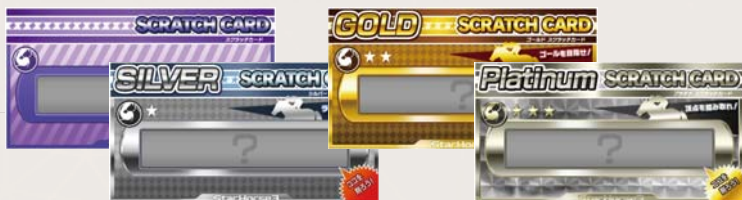

3リール1ラインのビデオスロットです。「7」絵柄が揃うと、チップがどんどん増える「スタホタイム」に突入します。株券絵柄が出現すると、種牡馬・繁殖牝馬株券を獲得できます。

MIN BET 10
MAX BET 100

株券 StarHorse

「7」絵柄 飼葉 小役 SH

遊び方

① ベット枚数を選択します。

明るく表示されているベット枚数を選択すると、前回の続きからプレイすることができます。

② SPIN を選択すると、ゲームが開始します。

③ 当たり絵柄が揃っていれば、チップを獲得できます。

NEW!!

スクラッチカード

スクラッチポイント（以下、SP）を貯めることで、ウイングラリー勝利マーク・アイテム・SHなどの豪華特典が当たる「スクラッチカード」を入手できます。

SPの獲得方法

① 1日1回、ログイン時に獲得!

※ 所属している「チーム」(P.10)の所属厩舎数が多いほど、多くのSPがもらえます!

② 店舗内の誰かの所有馬(レジェンドホースを除く)がメインレースに勝利すると、店内でログイン中のプレイヤー全員が獲得!